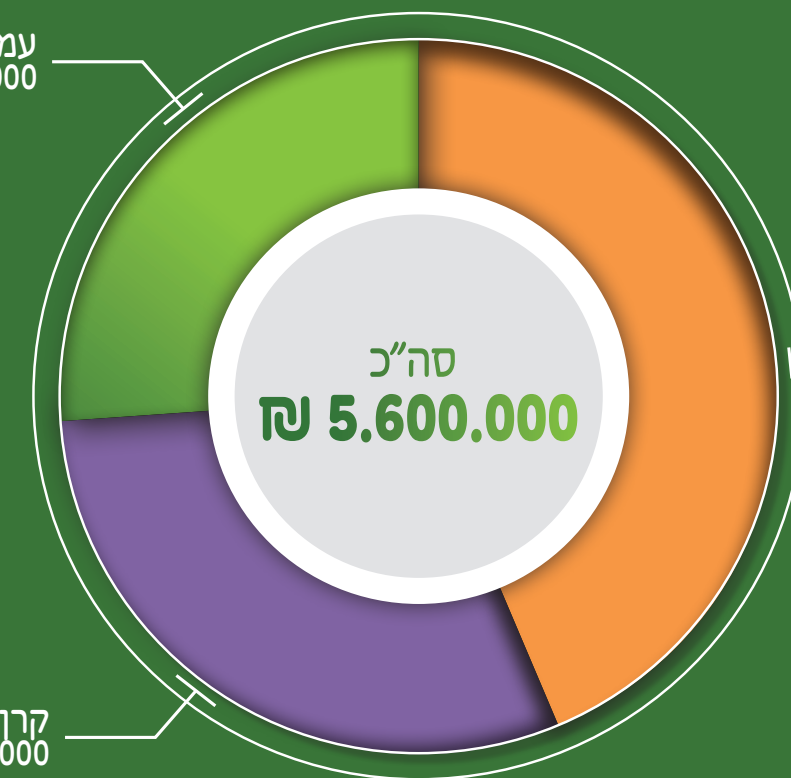

לחלום
בגדול

עמותת עלי שיח
₪ 1,450,000

ביטוח לאומי
₪ 2,450,000

קרן שלם
₪ 1,700,000

מגשימים את החלום

עלות ליחידה	
300,000\$	מרכז התעסוקה
30,000\$	אולם
18,000\$	סדנת תעסוקה
18,000\$	חדרי טיפול
5000\$	עמדת מחשב מותאמת נכים
1800\$	אבן יסוד - מ"ר